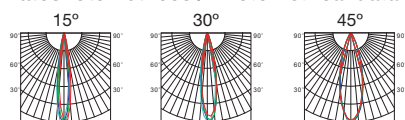

Datos fotométricos / *Photometrical data:*

Instalación / *Installation:*

Empotrable / *Recessed*